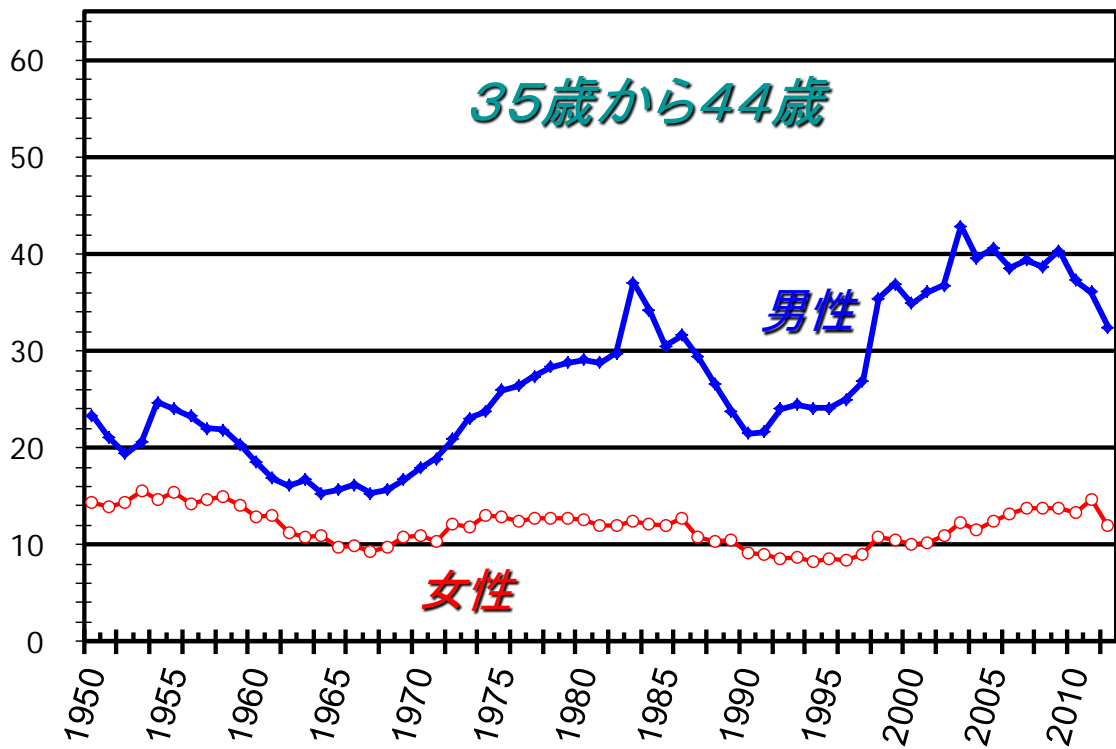

厚生労働省 人口動態調査

第1図 自殺死亡の年次推移：自殺死亡数

第1図 自殺死亡の年次推移：自殺の粗死亡率と年齢調整死亡率

自殺死亡率(10万人当たり)

第2図 年齢階級別の自殺死亡率の年次推移

自殺死亡率(10万人当たり)

第2図 年齢階級別の自殺死亡率の年次推移

自殺死亡率(10万人当たり)

第2図 年齢階級別の自殺死亡率の年次推移

自殺死亡率(10万人当たり)

第2図 年齢階級別の自殺死亡率の年次推移

自殺死亡率(10万人当たり)

第2図 年齢階級別の自殺死亡率の年次推移

自殺死亡率(10万人当たり)

第2図 年齢階級別の自殺死亡率の年次推移

自殺死亡率(10万人当たり)

第2図 年齢階級別の自殺死亡率の年次推移