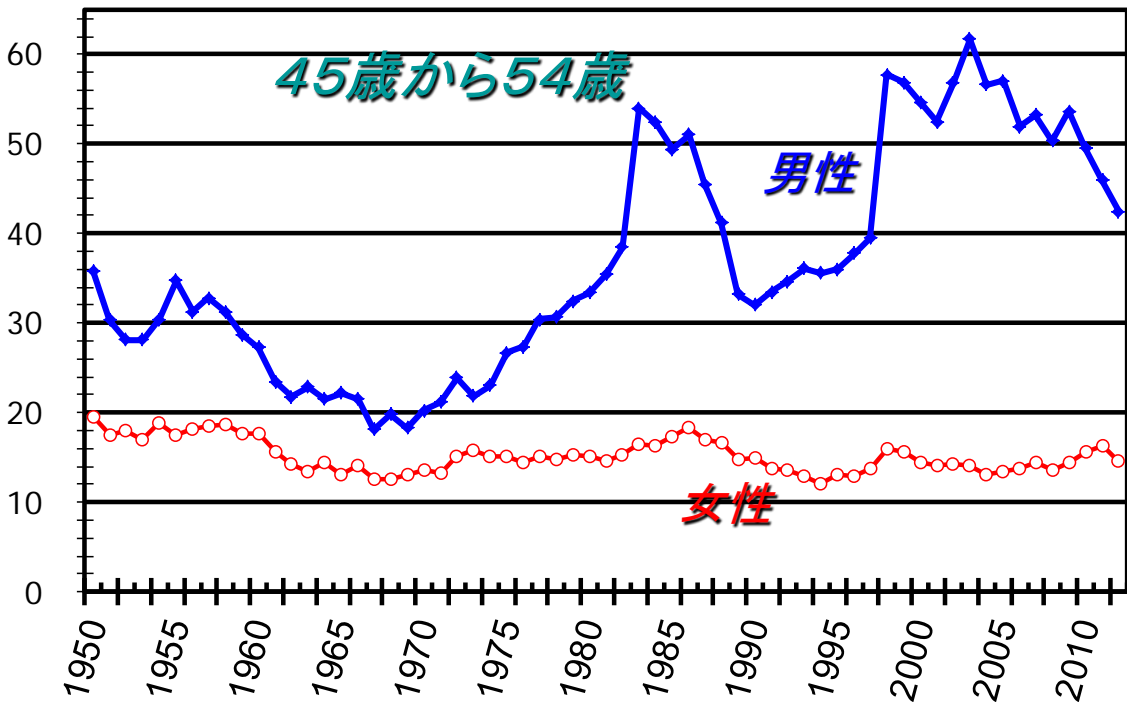

厚生労働省 人口動態調査

第1図 自殺死亡の年次推移：自殺死亡数

第1図 自殺死亡の年次推移：自殺の粗死亡率と年齢調整死亡率

自殺死亡率(10万人当たり)

第2図 年齢階級別の自殺死亡率の年次推移

自殺死亡率(10万人当たり)

第2図 年齢階級別の自殺死亡率の年次推移

自殺死亡率(10万人当たり)

第2図 年齢階級別の自殺死亡率の年次推移

自殺死亡率(10万人当たり)

第2図 年齢階級別の自殺死亡率の年次推移

自殺死亡率(10万人当たり)

第2図 年齢階級別の自殺死亡率の年次推移

自殺死亡率(10万人当たり)

第2図 年齢階級別の自殺死亡率の年次推移

自殺死亡率(10万人当たり)

第2図 年齢階級別の自殺死亡率の年次推移