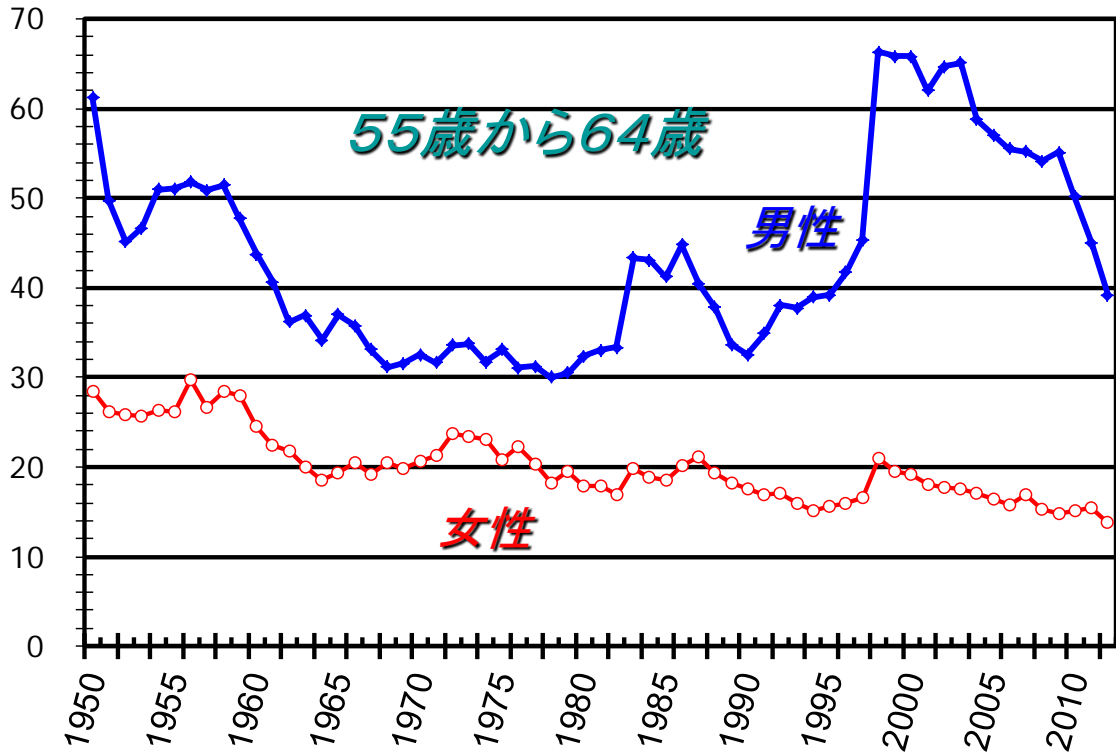

厚生労働省 人口動態調査

第1図 自殺死亡の年次推移：自殺死亡数

第1図 自殺死亡の年次推移：自殺の粗死亡率と年齢調整死亡率

自殺死亡率(10万人当たり)

第2図 年齢階級別の自殺死亡率の年次推移

自殺死亡率(10万人当たり)

第2図 年齢階級別の自殺死亡率の年次推移

自殺死亡率(10万人当たり)

第2図 年齢階級別の自殺死亡率の年次推移

自殺死亡率(10万人当たり)

第2図 年齢階級別の自殺死亡率の年次推移

自殺死亡率(10万人当たり)

第2図 年齢階級別の自殺死亡率の年次推移

自殺死亡率(10万人当たり)

第2図 年齢階級別の自殺死亡率の年次推移

自殺死亡率(10万人当たり)

第2図 年齢階級別の自殺死亡率の年次推移