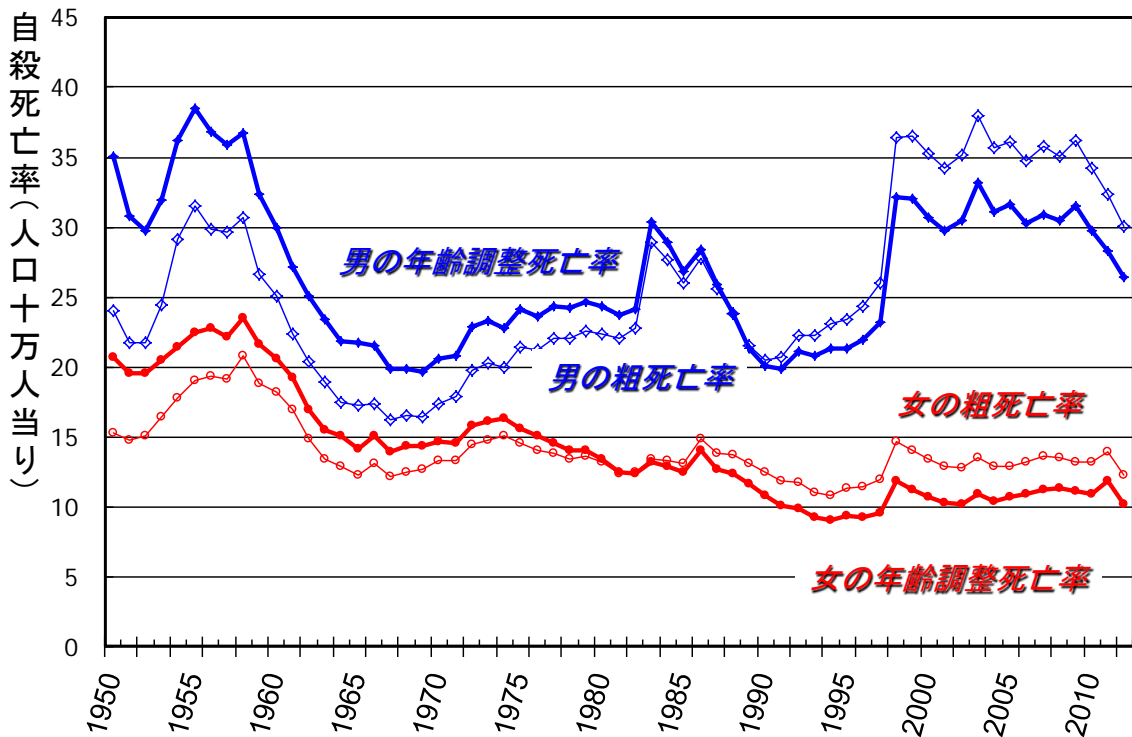

厚生労働省 人口動態調査

第1図 自殺死亡の年次推移：自殺死亡数

第1図 自殺死亡の年次推移：自殺の粗死亡率と年齢調整死亡率

自殺死亡率(10万人当たり)

第2図 年齢階級別の自殺死亡率の年次推移

自殺死亡率(10万人当たり)

第2図 年齢階級別の自殺死亡率の年次推移

自殺死亡率(10万人当たり)

第2図 年齢階級別の自殺死亡率の年次推移

自殺死亡率(10万人当たり)

第2図 年齢階級別の自殺死亡率の年次推移

自殺死亡率(10万人当たり)

第2図 年齢階級別の自殺死亡率の年次推移

自殺死亡率(10万人当たり)

第2図 年齢階級別の自殺死亡率の年次推移

自殺死亡率(10万人当たり)

第2図 年齢階級別の自殺死亡率の年次推移