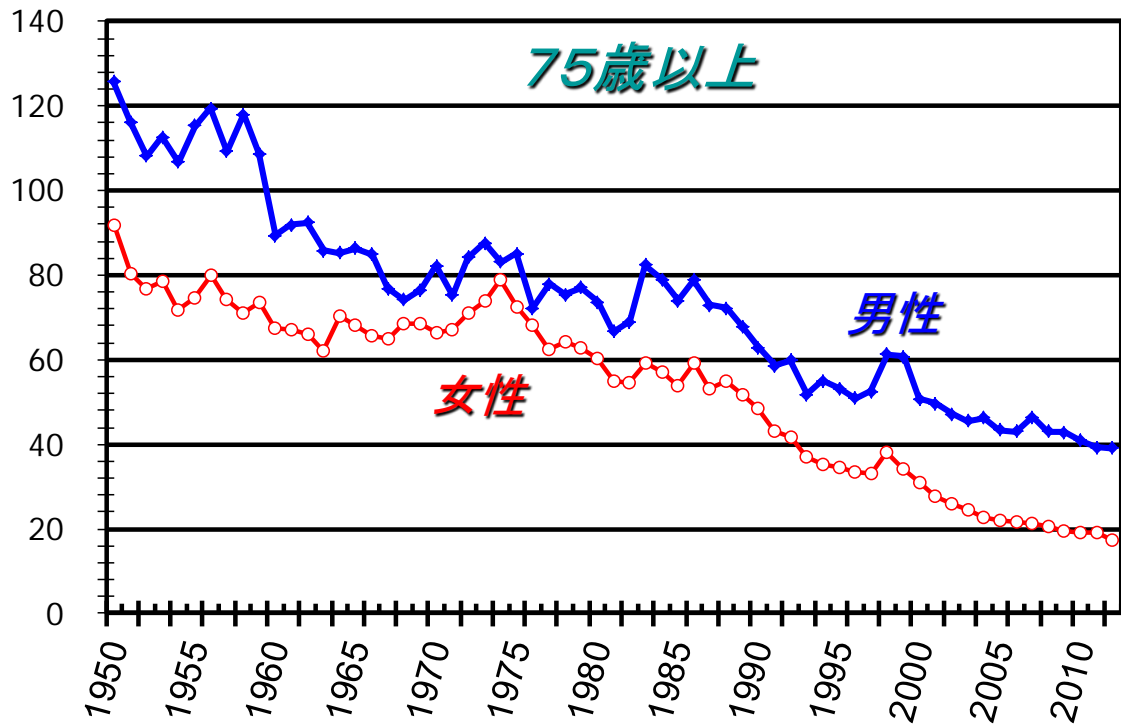

厚生労働省 人口動態調査

第1図 自殺死亡の年次推移：自殺死亡数

第1図 自殺死亡の年次推移：自殺の粗死亡率と年齢調整死亡率

自殺死亡率(10万人当たり)

第2図 年齢階級別の自殺死亡率の年次推移

自殺死亡率(10万人当たり)

第2図 年齢階級別の自殺死亡率の年次推移

自殺死亡率(10万人当たり)

第2図 年齢階級別の自殺死亡率の年次推移

自殺死亡率(10万人当たり)

第2図 年齢階級別の自殺死亡率の年次推移

自殺死亡率(10万人当たり)

第2図 年齢階級別の自殺死亡率の年次推移

自殺死亡率(10万人当たり)

第2図 年齢階級別の自殺死亡率の年次推移

自殺死亡率(10万人当たり)

第2図 年齢階級別の自殺死亡率の年次推移