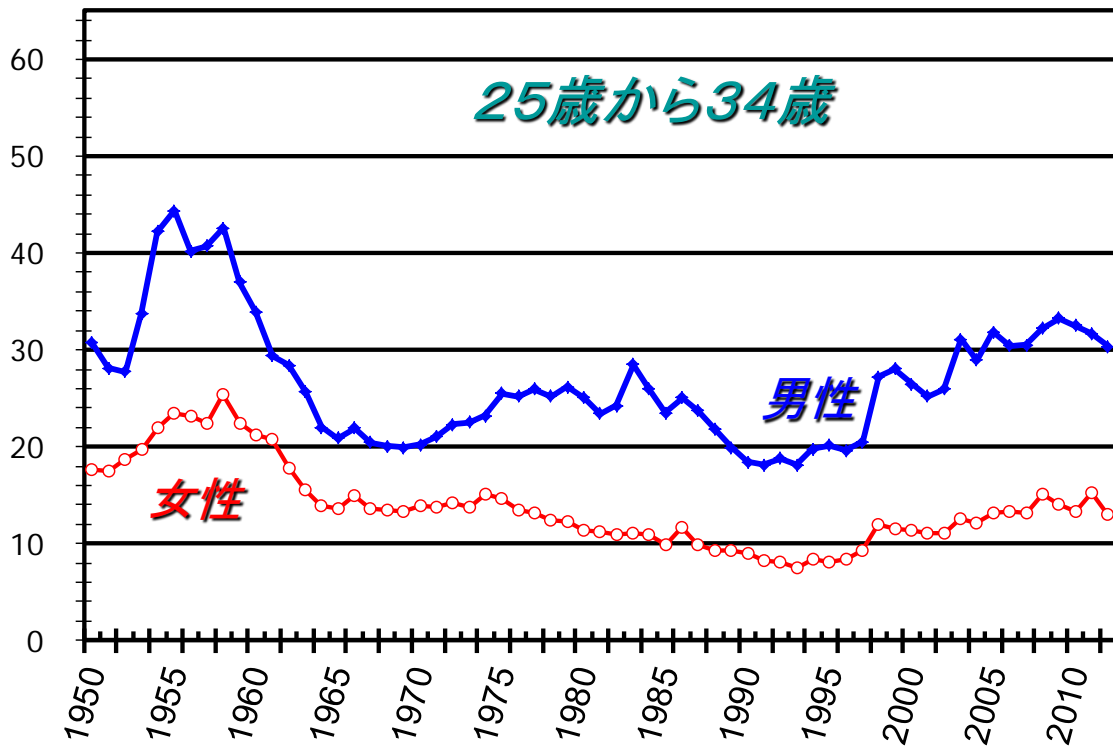

厚生労働省 人口動態調査

第1図 自殺死亡の年次推移：自殺死亡数

第1図 自殺死亡の年次推移：自殺の粗死亡率と年齢調整死亡率

自殺死亡率(10万人当たり)

第2図 年齢階級別の自殺死亡率の年次推移

自殺死亡率(10万人当たり)

第2図 年齢階級別の自殺死亡率の年次推移

自殺死亡率(10万人当たり)

第2図 年齢階級別の自殺死亡率の年次推移

自殺死亡率(10万人当たり)

第2図 年齢階級別の自殺死亡率の年次推移

自殺死亡率(10万人当たり)

第2図 年齢階級別の自殺死亡率の年次推移

自殺死亡率(10万人当たり)

第2図 年齢階級別の自殺死亡率の年次推移

自殺死亡率(10万人当たり)

第2図 年齢階級別の自殺死亡率の年次推移