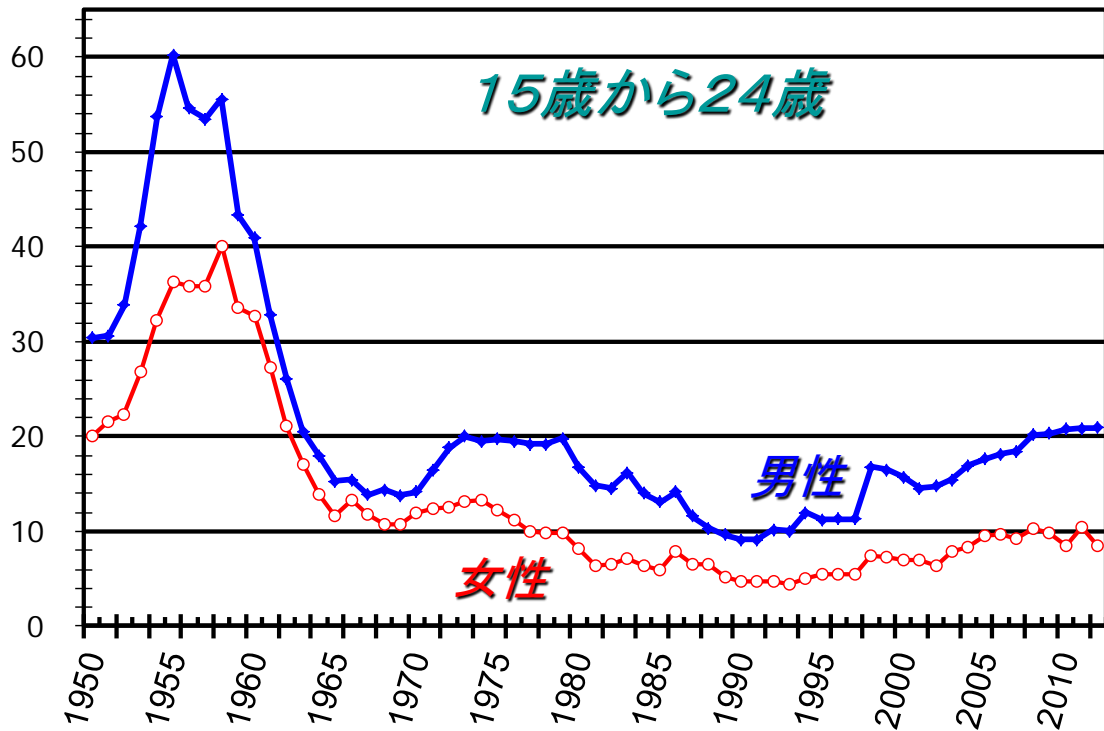

厚生労働省 人口動態調査

第1図 自殺死亡の年次推移：自殺死亡数

第1図 自殺死亡の年次推移：自殺の粗死亡率と年齢調整死亡率

自殺死亡率(10万人当たり)

第2図 年齢階級別の自殺死亡率の年次推移

自殺死亡率(10万人当たり)

第2図 年齢階級別の自殺死亡率の年次推移

自殺死亡率(10万人当たり)

第2図 年齢階級別の自殺死亡率の年次推移

自殺死亡率(10万人当たり)

第2図 年齢階級別の自殺死亡率の年次推移

自殺死亡率(10万人当たり)

第2図 年齢階級別の自殺死亡率の年次推移

自殺死亡率(10万人当たり)

第2図 年齢階級別の自殺死亡率の年次推移

自殺死亡率(10万人当たり)

第2図 年齢階級別の自殺死亡率の年次推移