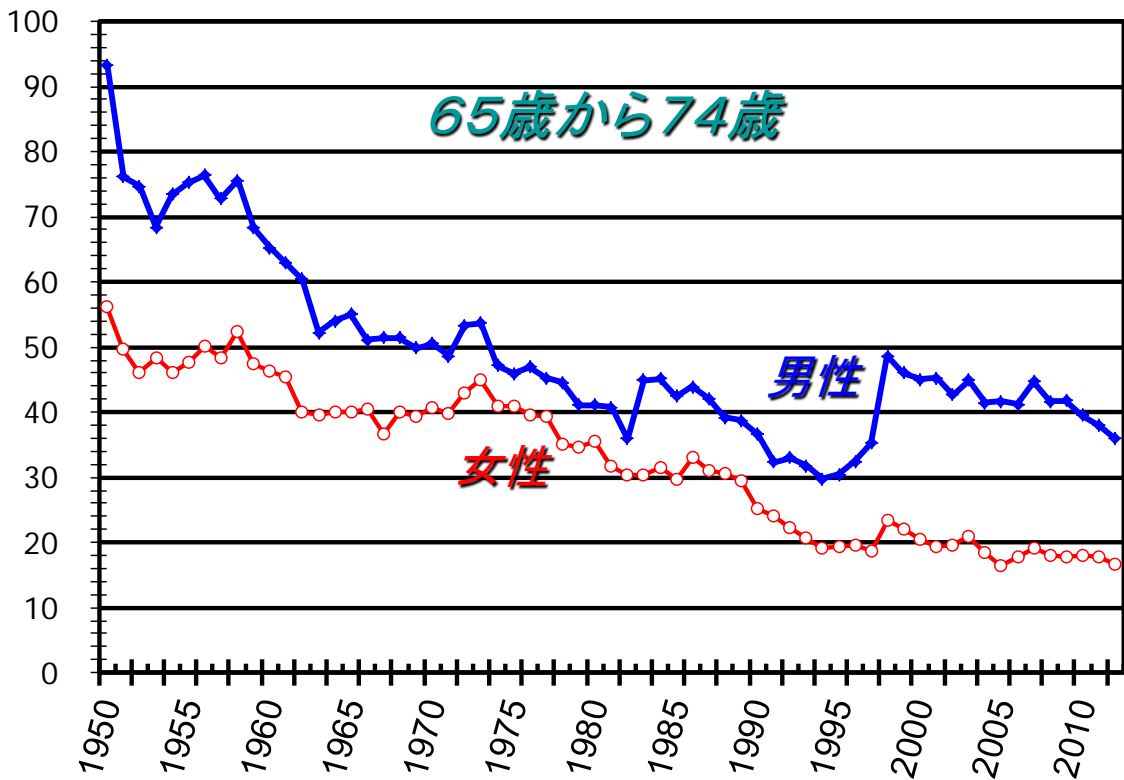

厚生労働省 人口動態調査

第1図 自殺死亡の年次推移：自殺死亡数

第1図 自殺死亡の年次推移：自殺の粗死亡率と年齢調整死亡率

自殺死亡率(10万人当たり)

第2図 年齢階級別の自殺死亡率の年次推移

自殺死亡率(10万人当たり)

第2図 年齢階級別の自殺死亡率の年次推移

自殺死亡率(10万人当たり)

第2図 年齢階級別の自殺死亡率の年次推移

自殺死亡率(10万人当たり)

第2図 年齢階級別の自殺死亡率の年次推移

自殺死亡率(10万人当たり)

第2図 年齢階級別の自殺死亡率の年次推移

自殺死亡率(10万人当たり)

第2図 年齢階級別の自殺死亡率の年次推移

自殺死亡率(10万人当たり)

第2図 年齢階級別の自殺死亡率の年次推移